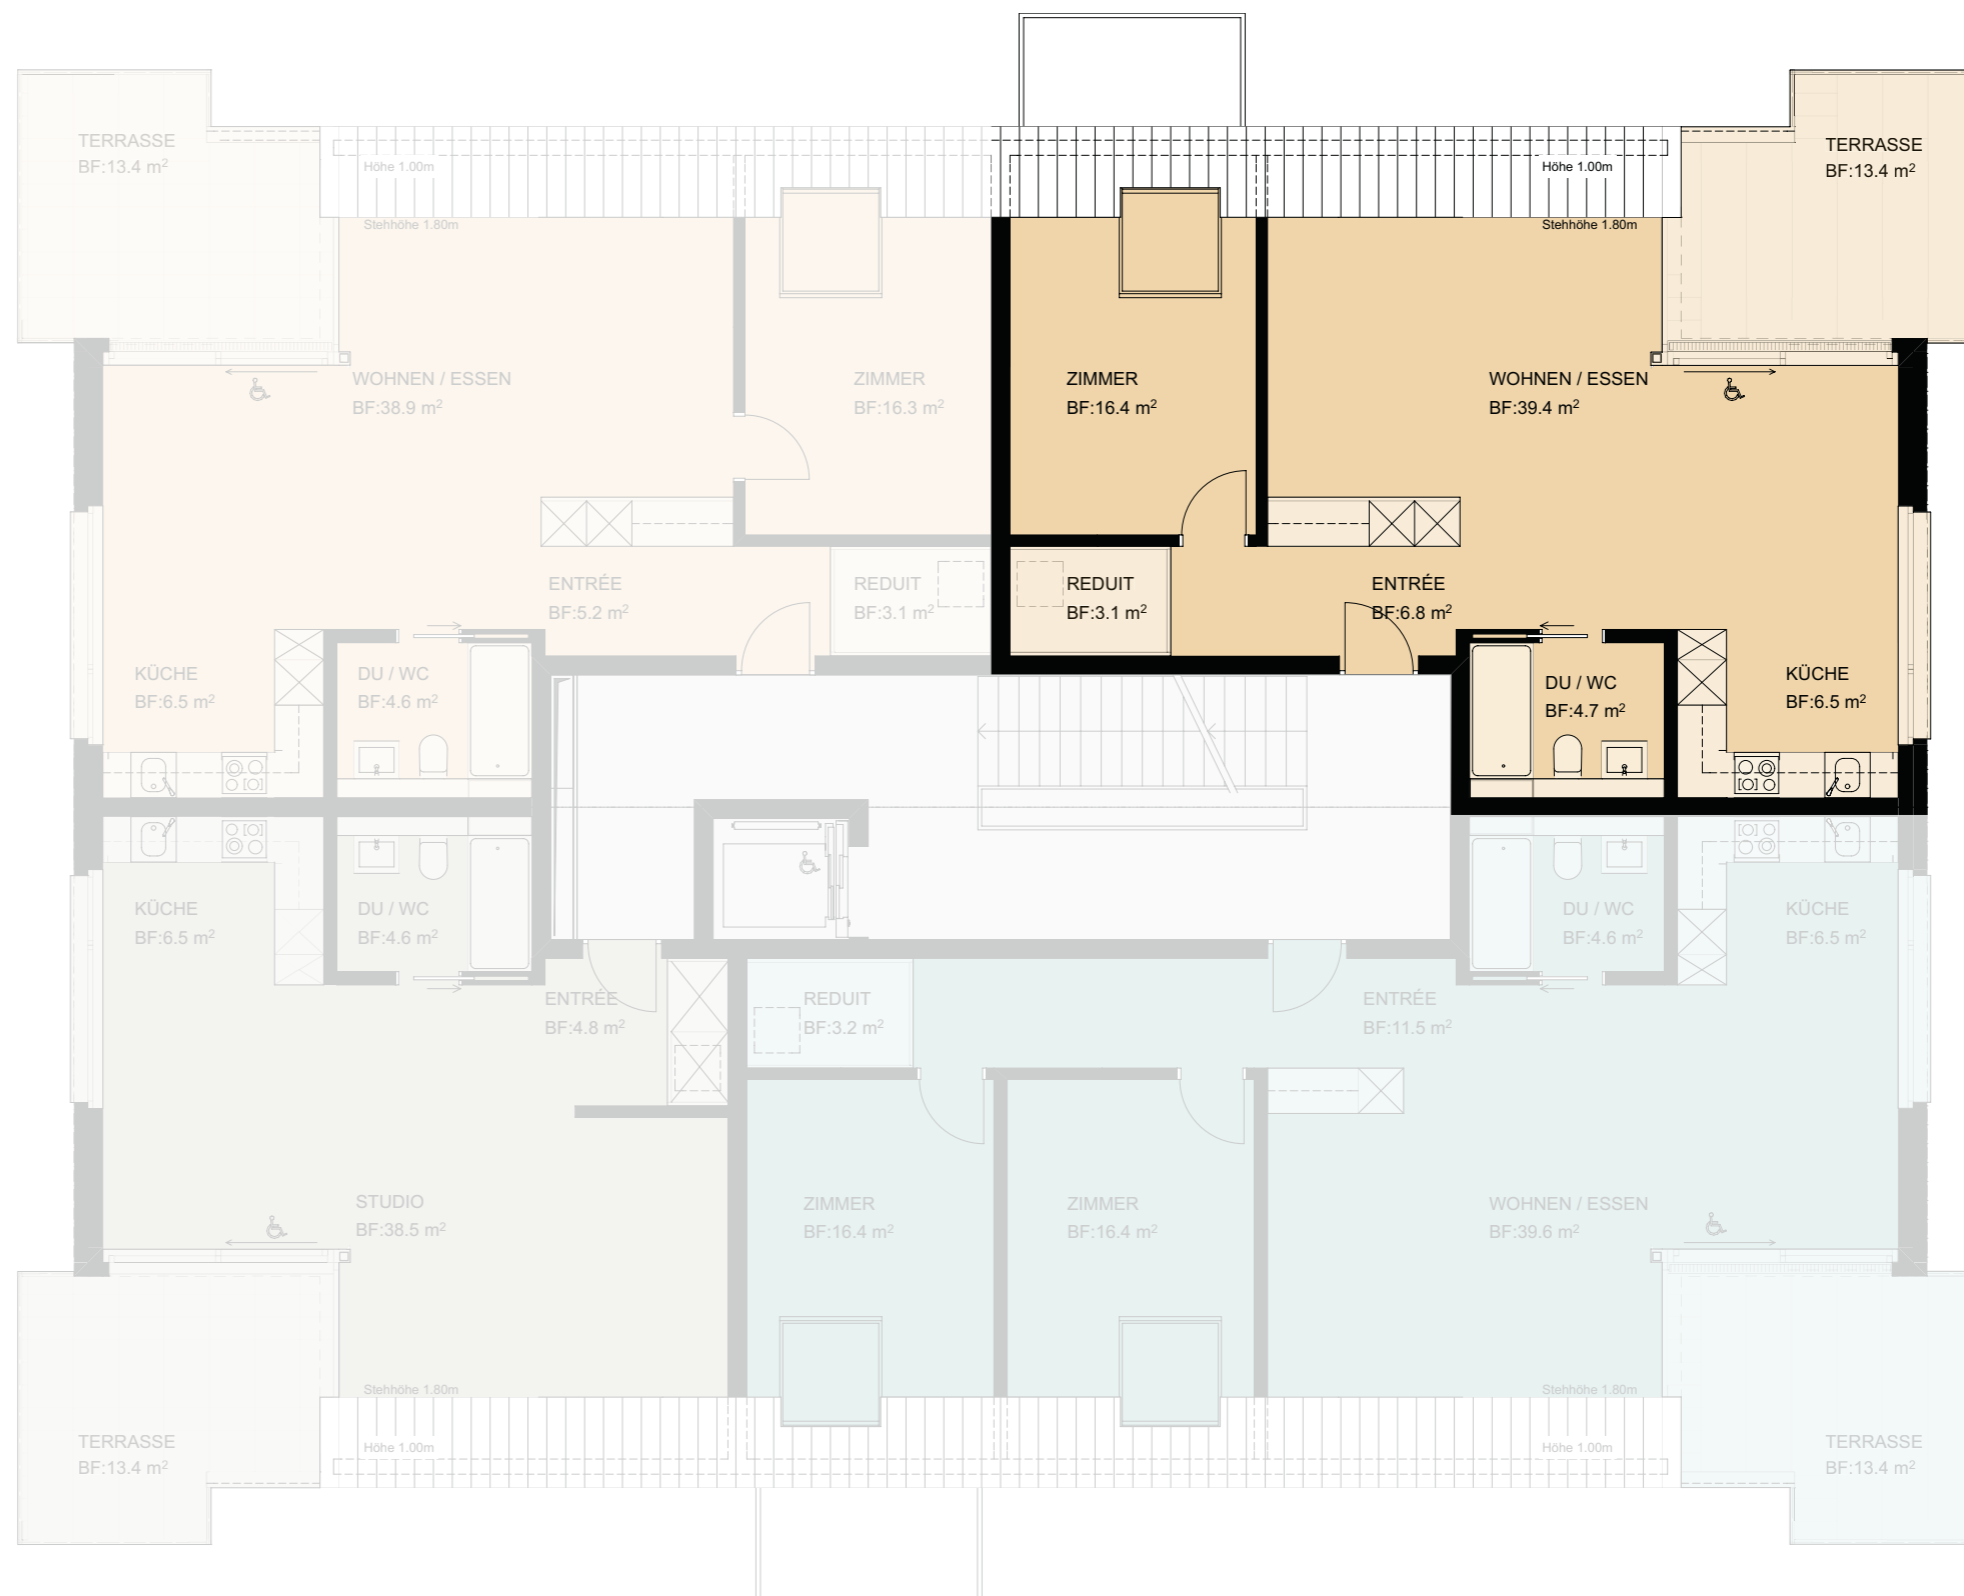

UsserdorfSiebnen

Haus B

Stockwerk	DG
Wohnung	B3.4
Zimmer	2.5
Bruttowohnfläche	78.0 m ²
Sitzplatz/Balkon	13.4 m ²

Masstab 1:100