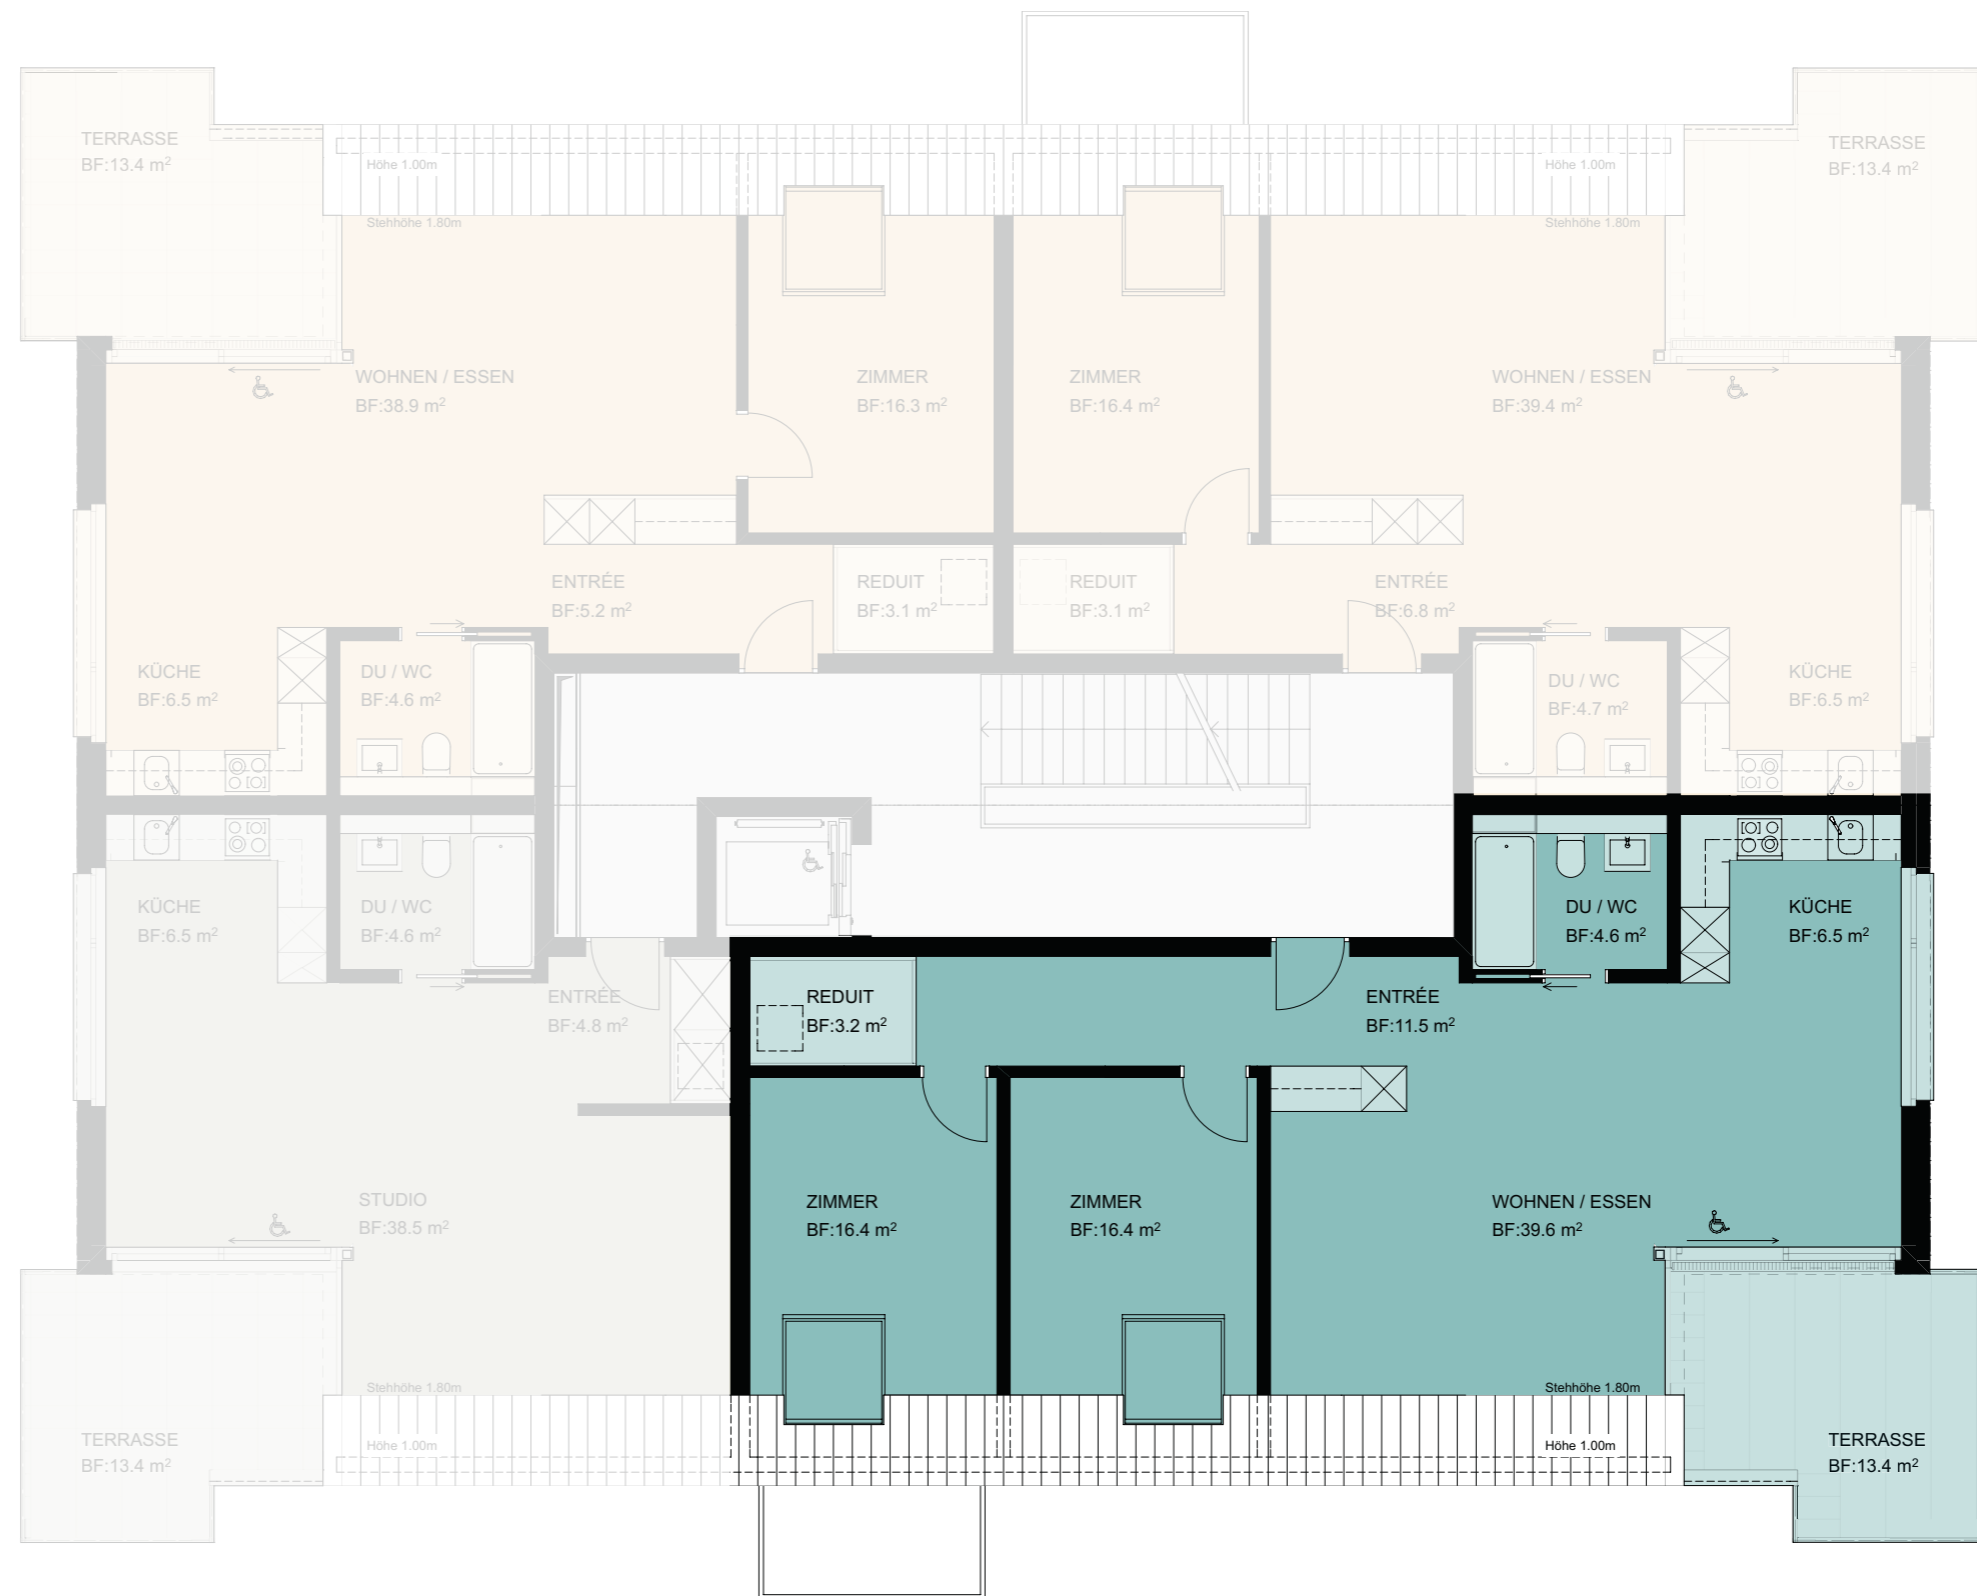

UsserdorfSiebnen

Haus B

Stockwerk	DG
Wohnung	B3.2
Zimmer	3.5
Bruttowohnfläche	101.0 m ²
Sitzplatz/Balkon	13.4 m ²

Masstab 1:100